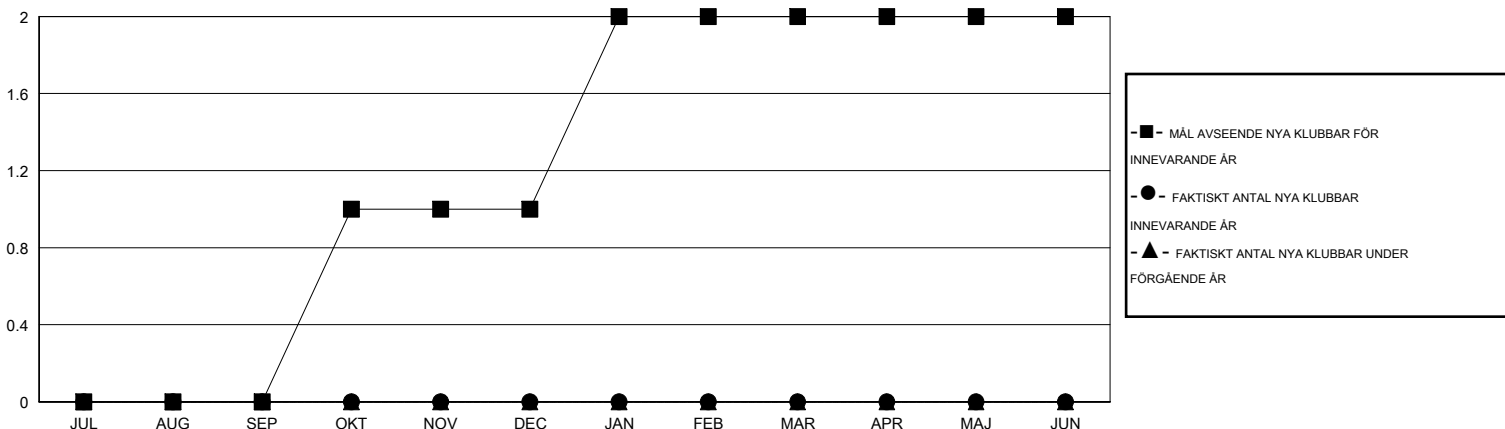

MONTHLY MEMBERSHIP PROGRESS REPORT

District 101SV

Results as of: 5/31/2016

GMT: Kenneth Persson

OMRÅDE SWEDEN

GMT KO 4

Klubbar					Medlemmar				
RESULTAT FÖR 2015-2016					RESULTAT FÖR 2015-2016				
KVARTAL	MÅL AVSEENDE NYA KLUBBAR	NYA KLUBBAR	AVFÖRDA KLUBBAR	NETTOTILLVÄX T/MINSKNING	KVARTAL	MÅL AVSEENDE NYA MEDLEMMAR	CHARTER OCH TILLAGDA NYA MEDLEMMAR	AVFÖRDA MEDLEMMAR	NETTOTILLVÄX T/MINSKNING
JUL/AUG/SEP	0	0	0	0	JUL/AUG/SEP	5	9	25	-16
OKT/NOV/DEC	1	0	0	0	OKT/NOV/DEC	29	14	23	-9
JAN/FEB/MAR	1	0	0	0	JAN/FEB/MAR	29	23	5	18
APR/MAJ/JUN	0	0	0	0	APR/MAJ/JUN	-3	14	16	-2

MÅL OCH FAKTISKT ANTAL NYA KLUBBAR

MÅL OCH FAKTISKT ANTAL MEDLEMMAR

NEDLAGDA KLUBBAR: 0

25 CLUBS OF 42 TOG UPP EN ELLER FLER NYA MEDLEMMAR

KÖNSFÖRDELNING

MAN 1,019 (84.56%)
KVINNA 186 (15.44%)

AVFÖRDA MEDLEMMAR