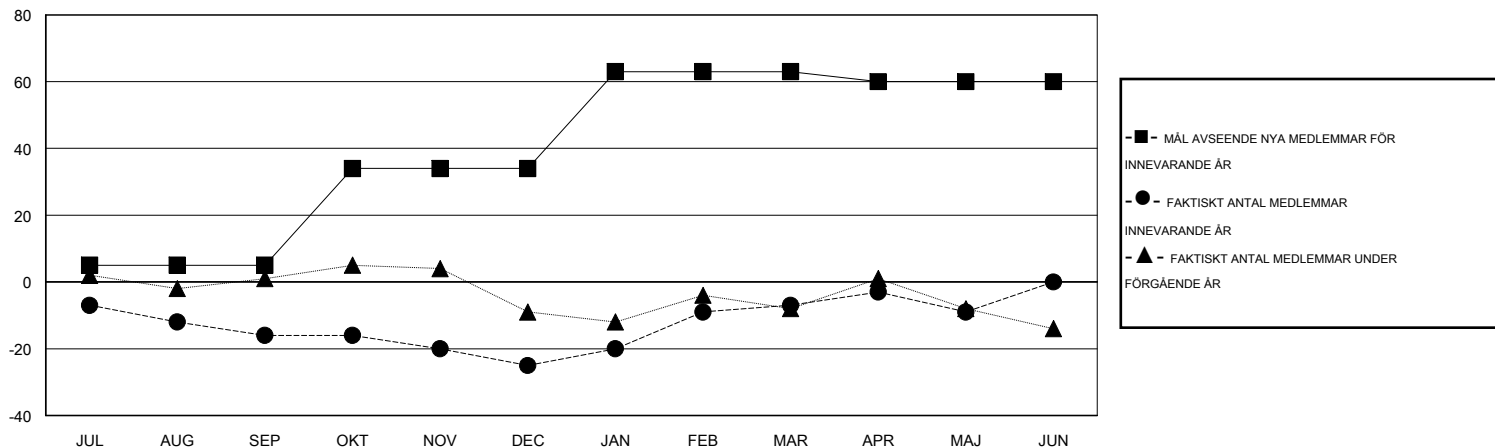

MONTHLY MEMBERSHIP PROGRESS REPORT

District 101SV

Results as of: 5/31/2016

GMT: Kenneth Persson

OMRÅDE SWEDEN

GMT KO 4

Klubbar					Medlemmar				
RESULTAT FÖR 2015-2016					RESULTAT FÖR 2015-2016				
KVARTAL	MÅL AVSEENDE NYA KLUBBAR	NYA KLUBBAR	AVFÖRDA KLUBBAR	NETTOTILLVÄX T/MINSKNING	KVARTAL	MÅL AVSEENDE NYA MEDLEMMAR	CHARTER OCH TILLAGDA NYA MEDLEMMAR	AVFÖRDA MEDLEMMAR	NETTOTILLVÄX T/MINSKNING
JUL/AUG/SEP	0	0	0	0	JUL/AUG/SEP	5	9	25	-16
OKT/NOV/DEC	1	0	0	0	OKT/NOV/DEC	29	14	23	-9
JAN/FEB/MAR	1	0	0	0	JAN/FEB/MAR	29	23	5	18
APR/MAJ/JUN	0	0	0	0	APR/MAJ/JUN	-3	14	16	-2

MÅL OCH FAKTISKT ANTAL NYA KLUBBAR

MÅL OCH FAKTISKT ANTAL MEDLEMMAR

NEDLAGDA KLUBBAR: 0

25 CLUBS OF 42 TOG UPP EN ELLER FLER NYA MEDLEMMAR

KÖNSFÖRDELNING

MAN 1,019 (84.56%)
KVINNA 186 (15.44%)

AVFÖRDA MEDLEMMAR